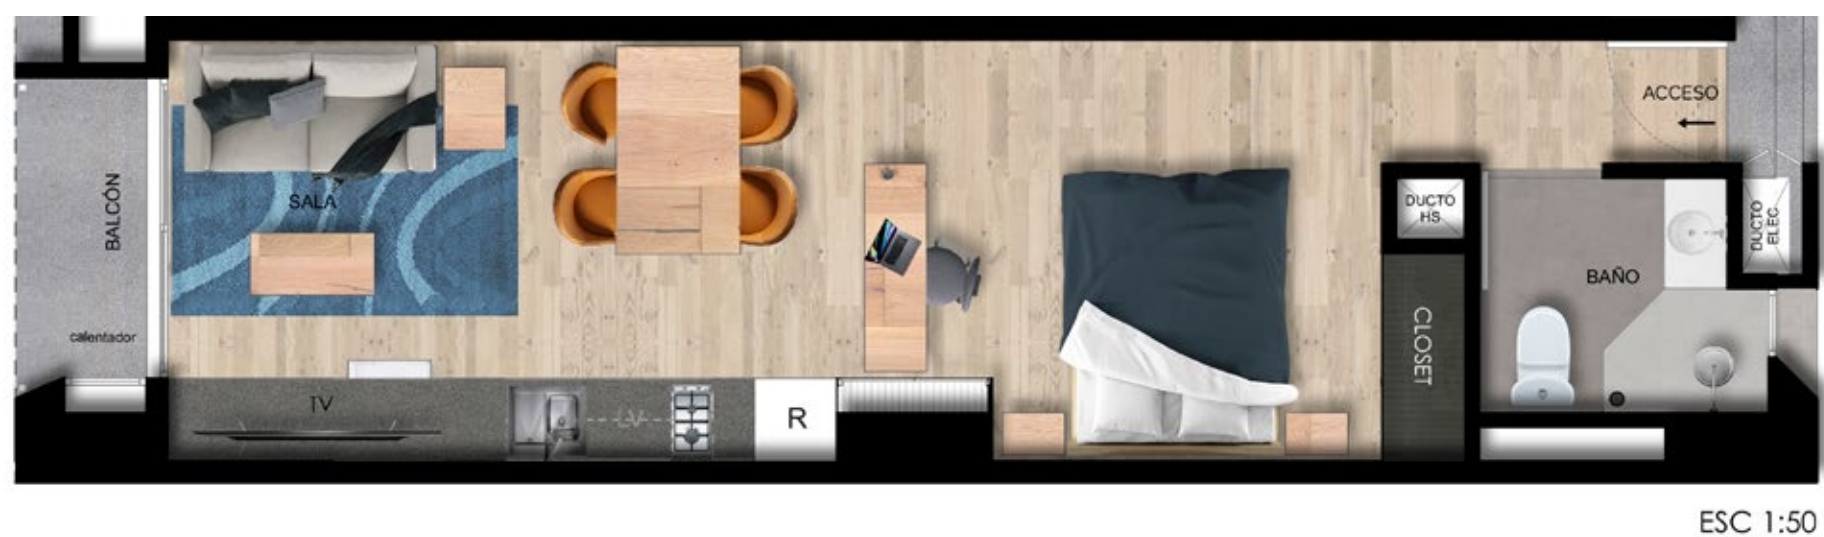

PREVENTA

QUERÉTARO TREINTA

LIVE LA ROMA,
LIVE THE CITY
BY TERRALIA

QUERETARO30.COM

PLANTAS TIPO

Departamento tipo 01

Casa catalogada – Primer nivel
 Desde: 42 m²

Departamento tipo 02

Con y sin terraza
 Torre A - Primer nivel
 Desde: 43 m²

PLANTAS TIPO

ESC 1:50

Departamento tipo 03

Con y sin terraza
 Torre A - 2º al 5º nivel
 Desde: 38 m²

ESC 1:50

Departamento tipo 04

Con y sin terraza
 Torre B - 1º al 6º nivel
 Desde: 41 m²